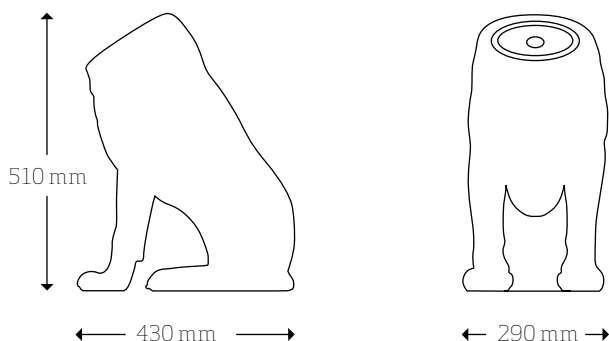

Technical information

Material: polyester.
Design: Sander Mulder & Dave Keune, Buro Vormkrijgers.
Speaker: 60 watt - 180 watt RMS, 4 ohm impedance.

Woofers / speakersysteem

Dit is functionele kitsch; door een functie te geven aan een "grotesk" object, verkrijgt het een nieuwe esthetische waarde, en wordt het een begeerlijk object. Deze "Woofers" zinspeelt bewust met de benaming voor een basspeaker voor een stereo installatie en de naam voor je trouwe viervoeter. De Woofers zijn verkrijgbaar in een co-axiaal speakersysteem bestaande uit 2 honden. Het "Woofers" speakersysteem bevat op maat gemaakte elektronische filters en klinkt verbazingwekkend goed in verhouding tot een standaard speakerset.

Technische informatie

Materiaal: polyester.
Ontwerp: Sander Mulder & Dave Keune, Buro Vormkrijgers.
Speaker: 60 watt - 180 watt RMS, 4 ohm impedantie.

Specifications are subject to change without prior notice.